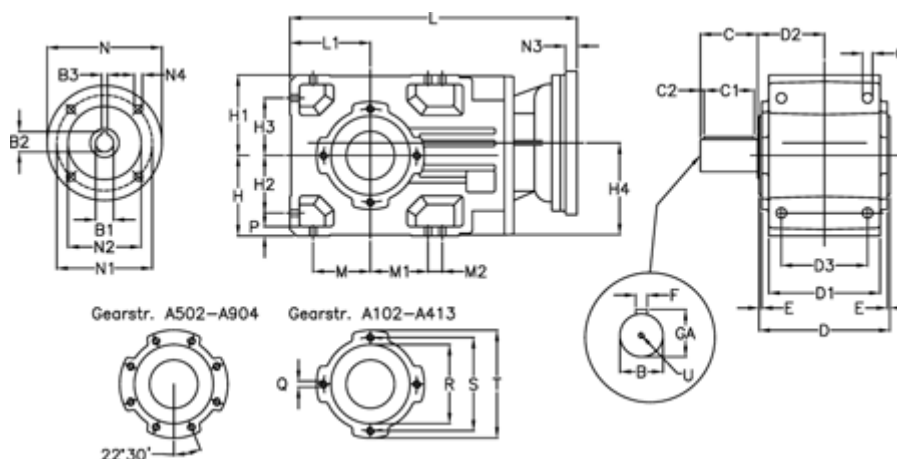

Varenummer: 29600303661230

Beskrivelse: Keglehjulsgear A302UR-36,6-P80B5

Mål

B	= 35	D	= 156	H1	= 90	M2	= 22	Q	= M8x15
B1	= 19	D1	= 130	H2	= 63	N	= 200	R	= 95
B2	= 21.8	D2	= 83.0	H3	= 63	N1	= 165	S	= 115
B3	= 6	D3	= 95	H4	= 108.5	N2	= 130	T	= 140
Betegnelse	= A302UR-xx-P80 B5	E	= 3.0	L	= 352.5	N3	= -	U	= M10x22
C	= 60	F	= 10	L1	= 90	N4	= M10x12		
C1	= 50	GA	= 38	M	= 63	O	= 12.0		
C2	= 5.0	H	= 90	M1	= 63	P	= 11		